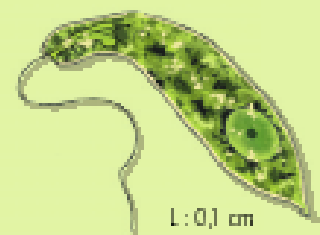

## Végétaux verts

Algues vertes

▶ Fleurocoque  
L : 0,05 mm

▶ Laitue de mer  
H : 20 cm

Tiges, feuilles

Feuilles minuscules à 1 seule nervure : MOUSSES

▶ Polytric

H : 8 cm

Feuilles développées

Feuilles en frondes :  
FOUGÈRES

▶ Polypode  
H : 30 cm

Graines

Cônes ; aiguilles :  
CONIFÈRES

▶ Pin  
H : 35 m

Fleurs :  
PLANTES À FLEURS

H : 50 cm

▶ Coquelicot

H : 7 m

▶ Érable (feuillu)

Ciliés

▶ Paramécie  
L : 0,04 cm

Algues brunes

▶ Fucus  
H : 40 cm

Euglènes

L : 0,1 cm