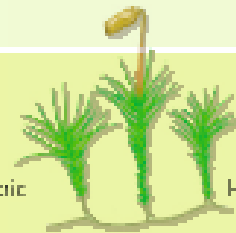

## Êtres vivants

Tête et/ou bouche et/ou yeux : ANIMAUX

Voir page suivante

Champignons

▶ Levure  
L : 0,06 mm

▶ Champignon de Paris  
H : 5 cm

## Végétaux verts

Algues vertes

▶ Fleurocoque  
L : 0,05 mm

▶ Laitue de mer  
H : 20 cm

Tiges, feuilles

Feuilles minuscules à 1 seule nervure : MOUSSES

▶ Polytric

H : 8 cm

Feuilles développées

Feuilles en frondes :  
FOUGÈRES

▶ Polypode  
H : 30 cm

Graines

Cônes ; aiguilles :  
CONIFÈRES

▶ Pin  
H : 35 m

Fleurs :  
PLANTES À FLEURS

H : 50 cm

▶ Coquelicot

H : 7 m

▶ Érable (feuillu)

Ciliés

▶ Paramécie  
L : 0,04 cm

Algues brunes

▶ Fucus  
H : 40 cm

Euglènes